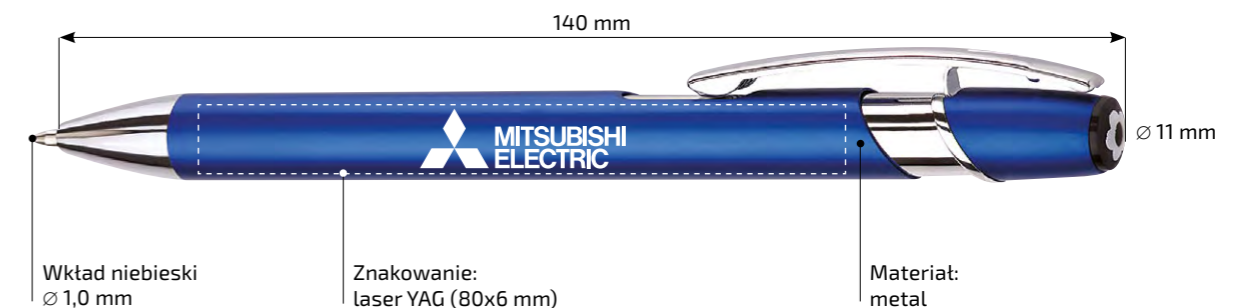

Zdjęcia długopisów mają charakter poglądowy - rzeczywisty kolor produktów może się różnić od prezentowanego.

● GE-01	czarny	*	● GE-10A	niebieski	●
● GE-06	czerwony	●			

* błyszczący ● matowy □ lakier

Wkład niebieski Ø 1,0 mm - standard   Wkład czarny za dodatkową opłatą   Wkład czerwony za dodatkową opłatą

Pakowanie: 50 szt. - woreczek foliowy | Karton 500 szt. • Wymiary: 33x23x16 cm | Waga: 8,5 kg brutto / 1 karton / 500 szt.