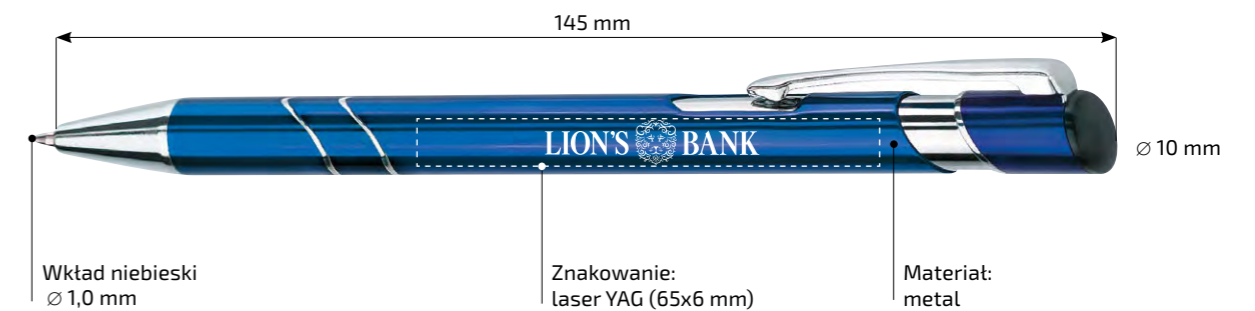

Zdjęcia długopisów mają charakter poglądowy - rzeczywisty kolor produktów może się różnić od prezentowanego.

● S-01	czarny	*	● S-10A	niebieski	●
● S-05	pomarańczowy	●	● S-13	ciemnozielony	*
● S-06	czerwony	●	● S-18	jasnopurpurowy	*
● S-10	ciemnoniebieski	*			

* błyszczący ● matowy □ lakier

Wkład niebieski Ø 1,0 mm - standard Wkład czarny za dodatkową opłatą Wkład czerwony za dodatkową opłatą

Pakowanie: 50 szt. - woreczek foliowy | Karton 500 szt. • Wymiary: 33x23x16 cm | Waga: 9,5 kg brutto / 1 karton / 500 szt.