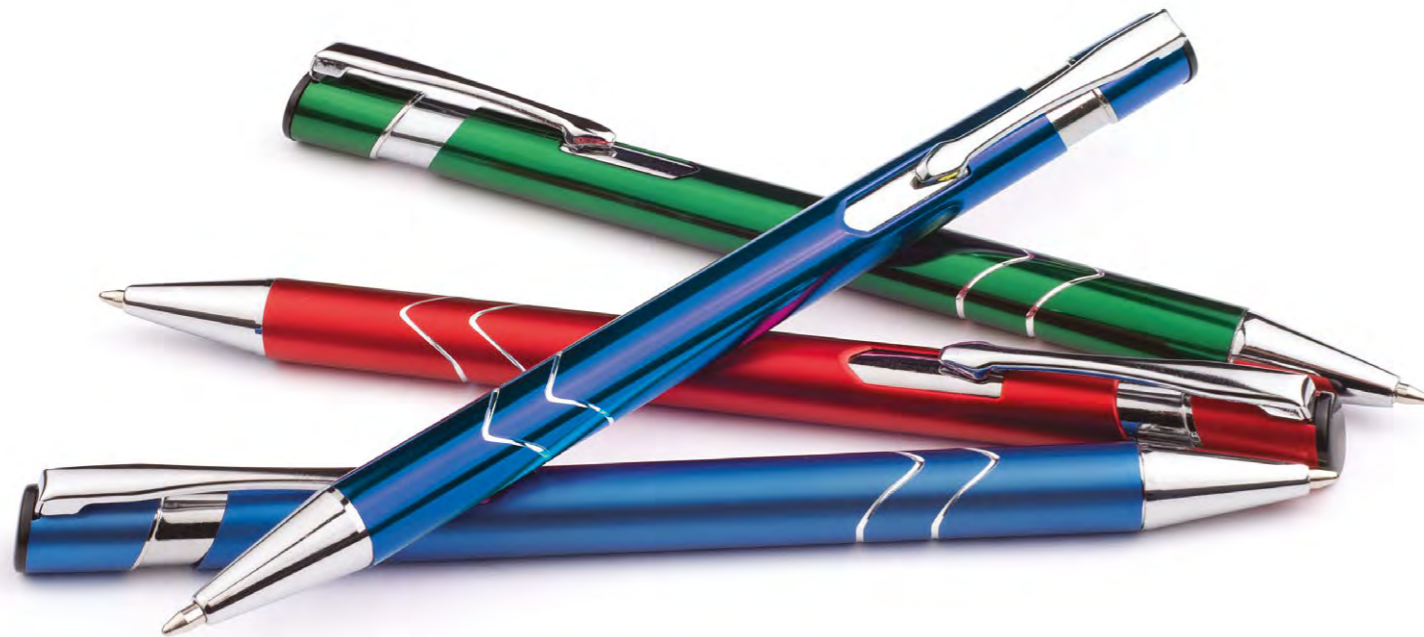

DŁUGOPIS METALOWY

Sun

Zdjęcia długopisów mają charakter poglądowy - rzeczywisty kolor produktów może się różnić od prezentowanego.

● S-01	czarny	*	● S-10A	niebieski	●
● S-05	pomarańczowy	●	● S-13	ciemnozielony	*
● S-06	czerwony	●	● S-18	jasnopurpurowy	*
● S-10	ciemnoniebieski	*			