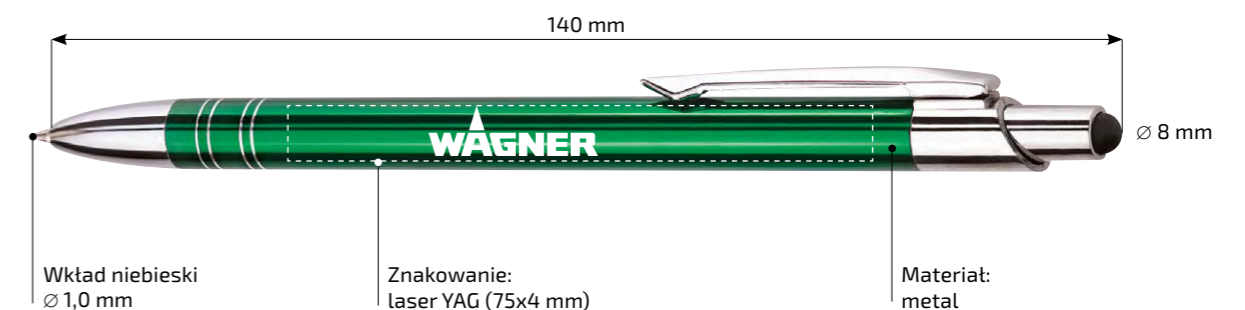

Zdjęcia długopisów mają charakter poglądowy - rzeczywisty kolor produktów może się różnić od prezentowanego.

● BT-01	czarny	*	● BT-06	czerwony	●
● BT-03	grafitowy	*	● BT-10A	niebieski	●
● BT-05	pomarańczowy	●	● BT-13	ciemnozielony	*

* błyszczący ● matowy □ lakier

Wkład niebieski $\varnothing$ 1,0 mm - standard   Wkład czarny za dodatkową opłatą   Wkład czerwony za dodatkową opłatą

Pakowanie: 50 szt. - woreczek foliowy | Karton 500 szt. • Wymiary: 33x23x16 cm | Waga: 6,5 kg brutto / 1 karton / 500 szt.