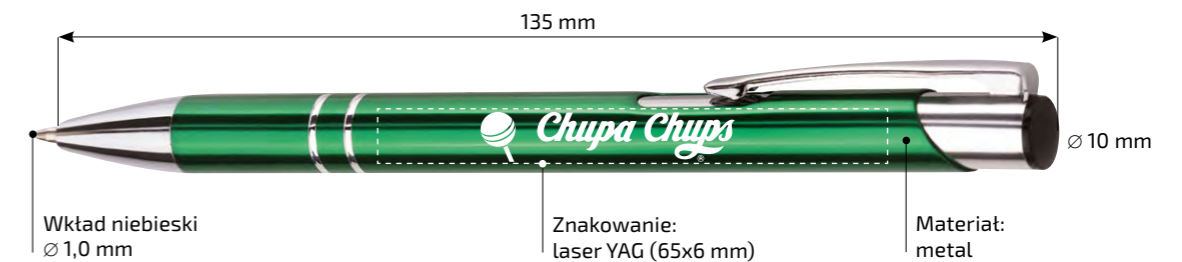

DŁUGOPIS METALOWY

WZÓR ZASTRZEŻONY

Zdjęcia długopisów mają charakter poglądowy - rzeczywisty kolor produktów może się różnić od prezentowanego.

● C-01	czarny	*	● C-10A	niebieski	●	● C-19	jasnofioletowy	*
● C-02	szampański	*	● C-11	błękitny	*	○ C-20	biały	□
● C-03	grafitowy	*	● C-12	zielony	*	● C-21	żółty	□
● C-04	srebrny	●	● C-13	ciemnozielony	*	● C-22	szary	●
● C-05	pomarańczowy	●	● C-14	turkusowy	●	● C-23	brązowy	●
● C-06	czerwony	●	● C-15	aquamarina	●	● C-24	granatowy	●
● C-07	bordowy	*	● C-16	różowy	●	● C-26	amarantowy	●
● C-09	ciemnofioletowy	*	● C-17	jasnozielony	*			
● C-10	ciemnoniebieski	●	● C-18	jasnopurpurowy	*			

* błyszczący ● matowy □ lakier

Wkład niebieski Ø 1,0 mm - standard   Wkład czarny za dodatkową opłatą   Wkład czerwony za dodatkową opłatą

Pakowanie: 50 szt. - woreczek foliowy | Karton 500 szt. • Wymiary: 33x23x16 cm | Waga: 9,5 kg brutto / 1 karton / 500 szt.