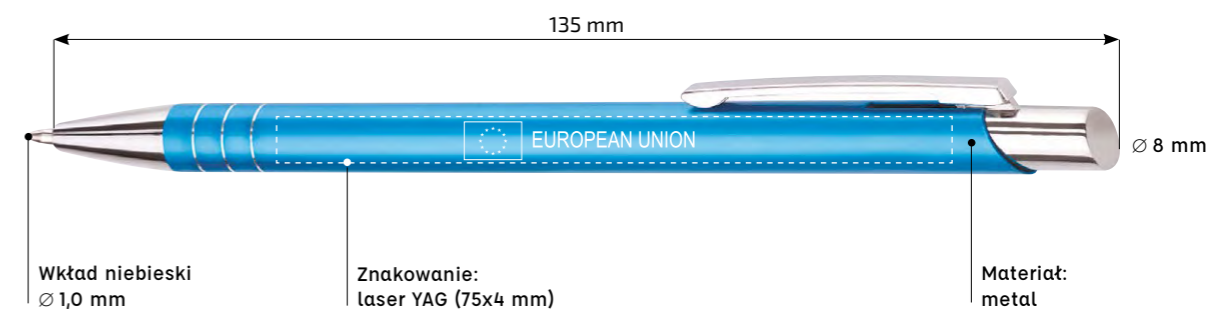

DŁUGOPIS METALOWY

Fint

WZÓR ZASTRZEŻONY

Zdjęcia długopisów mają charakter poglądowy - rzeczywisty kolor produktów może się różnić od prezentowanego.

● F-01	czarny	*	● F-14	turkusowy	●
● F-06	czerwony	●	● F-24	granatowy	●
● F-10A	niebieski	●			

* błyszczący ● matowy □ lakier

Wkład niebieski $\varnothing$ 1,0 mm - standard   Wkład czarny za dodatkową opłatą   Wkład czerwony za dodatkową opłatą

Pakowanie: 50 szt. - woreczek foliowy | Karton 500 szt. · Wymiary: 33x23x16 cm | Waga: 6 kg brutto / 1 karton / 500 szt.